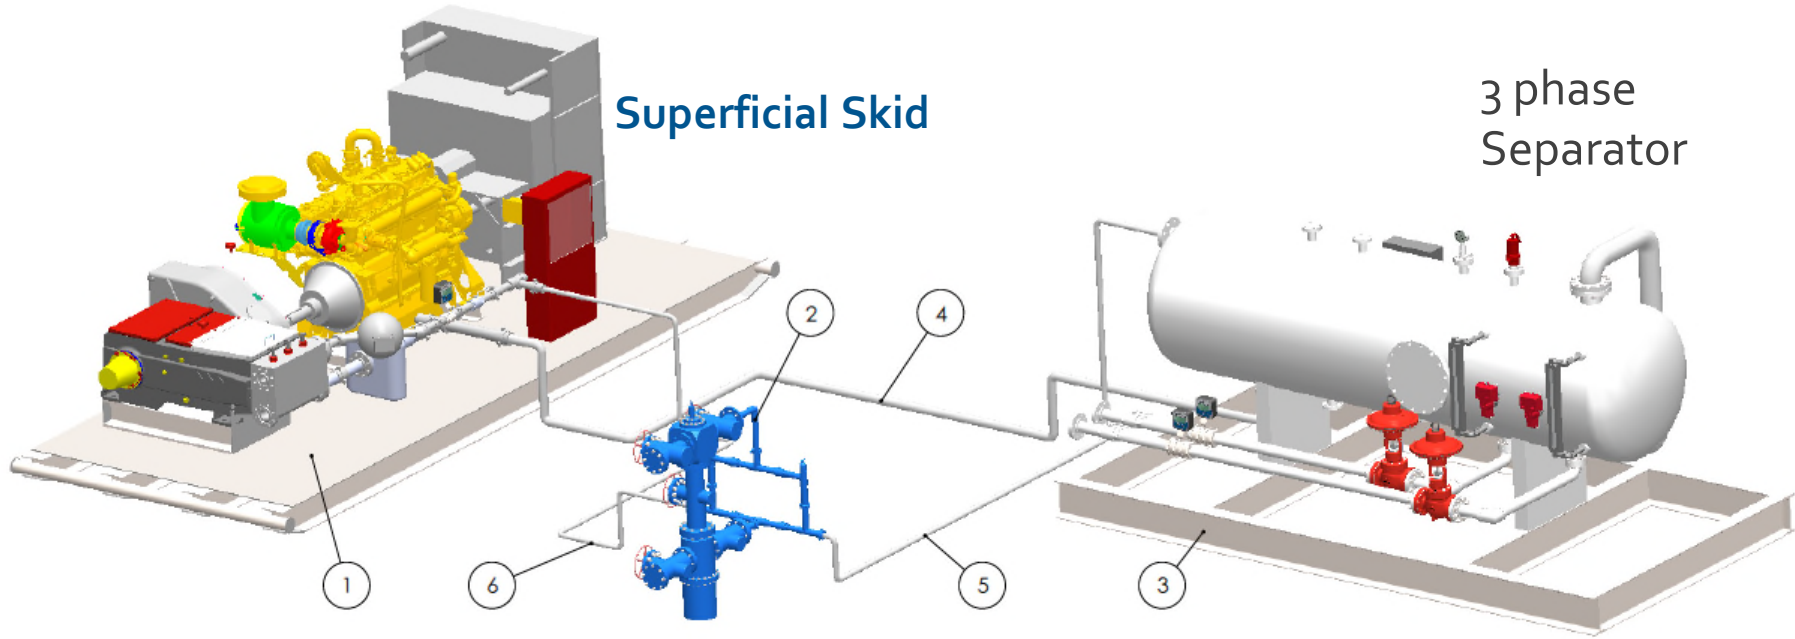

C C Max Corp. thru strategic alliance has provide Artificial lift and Jet Pump Services

We provide technical personal, procurement to our International Partner Operators - we can supply any speciation for the project .

- Verificación mecánica de la camisa de circulación.
- Calibración de la tubería de producción
- Prueba de hermeticidad en la tubería de producción
- Prueba de hermeticidad en el espacio anular
- Prueba de funcionamiento de las válvulas del árbol de producción

TUBERIA
CAMISA DE CIRCULACION
BOMBA JET
ACCESORIOS Y CONEXIONES NIPLE NOGO
ACCESORIOS Y CONEXIONES EMPACADOR